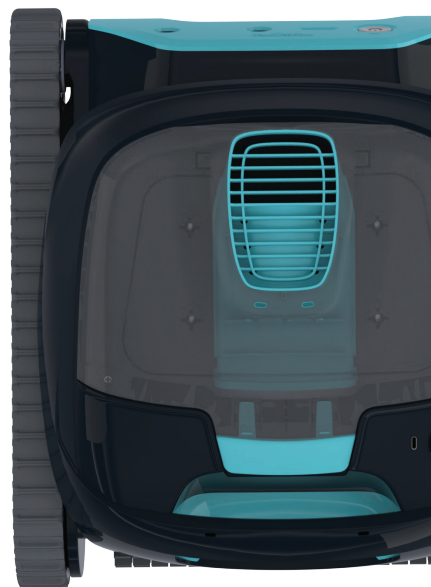

LIBERTY™ 200

La nouvelle génération de nettoyage de piscine sans fil

Les mêmes performances inégalées Dolphin - Maintenant sans fil !

Dolphin LIBERTY 200 présente un nouveau design sans fil pour une agilité inégalée et une charge par induction facile et rapide à mettre en place grâce à la connexion magnétique.

Grâce à un nettoyage puissant et intense et à un système de filtration supérieur, vous bénéficiez de la même fiabilité et du même service que les autres robots Dolphin - maintenant sans fil !