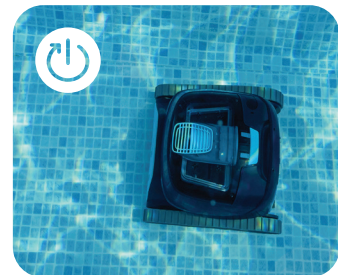

# La nouvelle génération de nettoyage de piscine sans fil

Les mêmes performances inégalées Dolphin - Maintenant sans fil !

Dolphin LIBERTY 200 présente un nouveau design sans fil pour une agilité inégalée et une charge par induction facile et rapide à mettre en place grâce à la connexion magnétique.

### Charge par induction

Connexion magnétique pour une charge très facile

### Nettoyage fond, parois et ligne d'eau

Rend votre piscine parfaitement propre